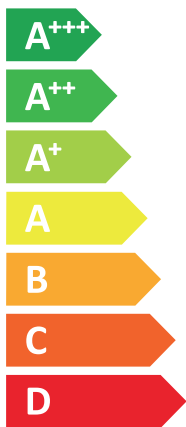

### VITOCAL 222-A, AWOT-M-E 221.A04

**A+**

**A+**

Sound power level icons:

- 39 dB (Speaker icon)
- 53 dB (Microphone icon)

Power level legend:

- 5 kW
- 5 kW
- 2 kW

2019